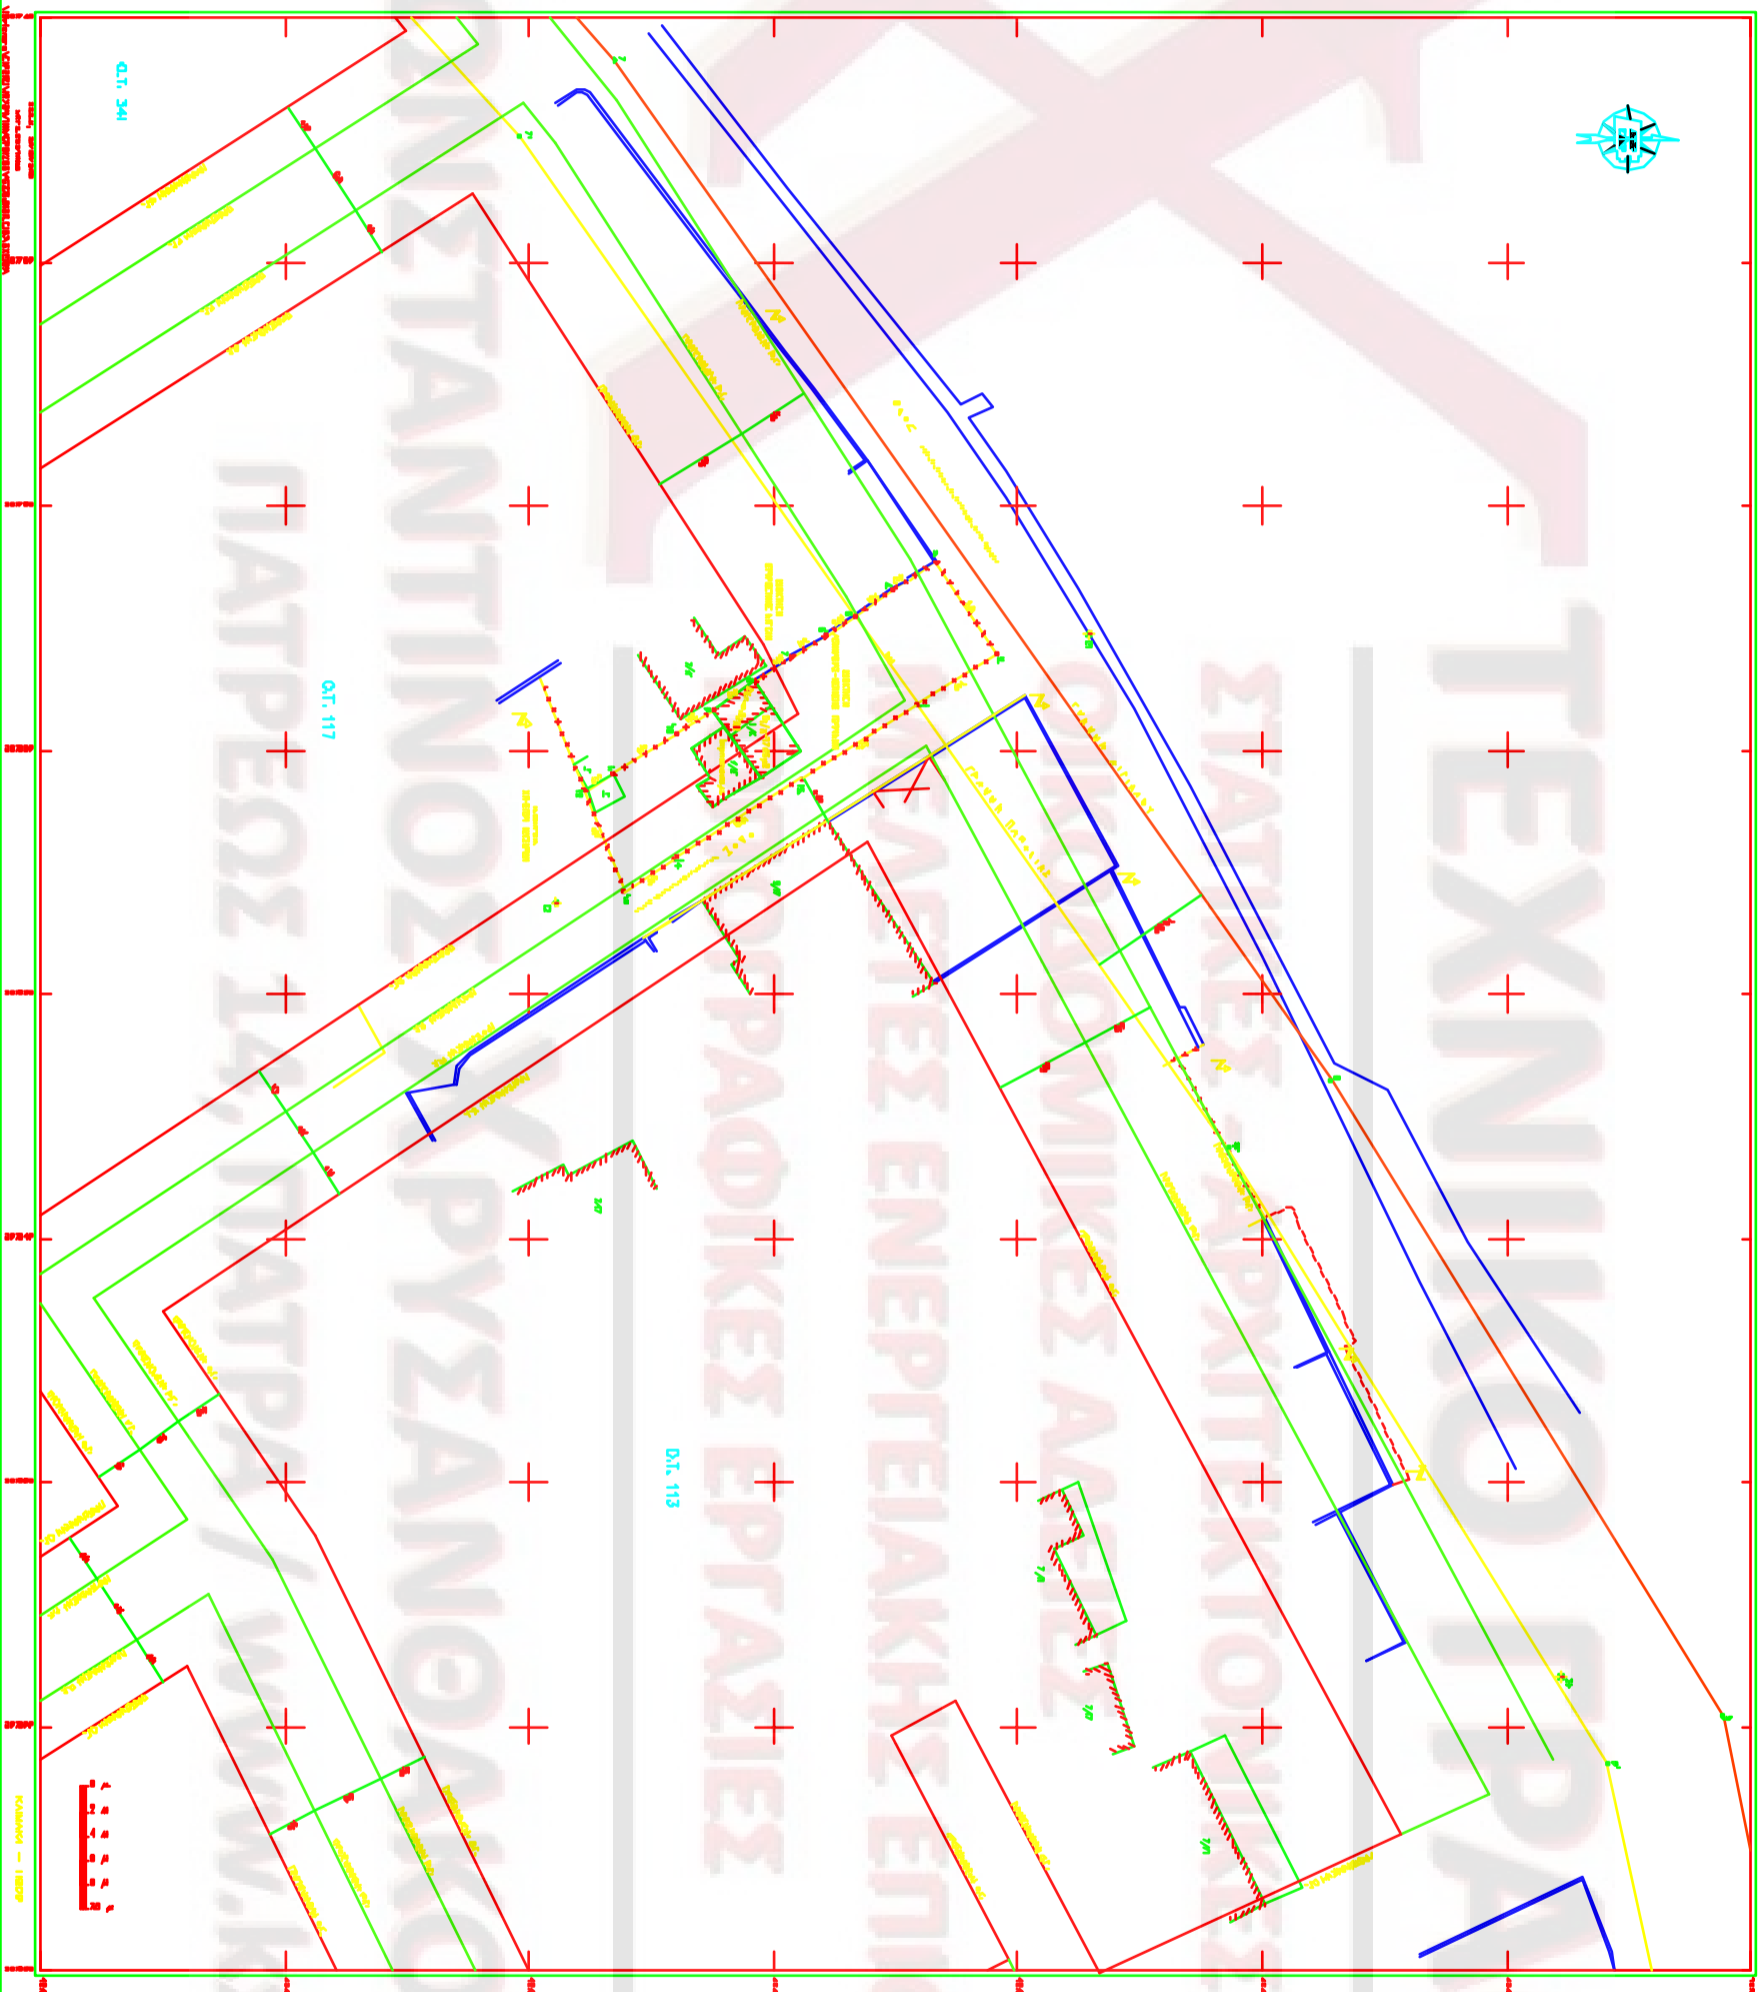

ΗΜΕΡΗΣΙΑ ΕΠΙΧΕΙΡΗΣΙΑΚΑ ΠΡΟΓΡΑΜΜΑΤΑ
 ΗΜΕΡΗΣΙΑ ΕΠΙΧΕΙΡΗΣΙΑΚΑ ΠΡΟΓΡΑΜΜΑΤΑ
 ΗΜΕΡΗΣΙΑ ΕΠΙΧΕΙΡΗΣΙΑΚΑ ΠΡΟΓΡΑΜΜΑΤΑ

ΑΝΤΙΚΑΤΑΣΤΑΣΗ ΤΗΣ ΔΕΥΤΕΡΟΒΑΘΜΙΑΣ ΣΤΑΣΕΩΣ

ΚΑΤΑΣΤΑΣΗ	ΚΑΤΑΣΤΑΣΗ
ΚΑΤΑΣΤΑΣΗ	ΚΑΤΑΣΤΑΣΗ

ΑΡΙΘΜΟΣ	ΕΠΩΝΥΜΙΑ	ΕΠΙΣΤΑΣΙΑ	ΕΥΡΩΧΡΩΜΑΤΟΛΟΓΙΟ
1	ΚΑΤΑΣΤΑΣΗ	ΚΑΤΑΣΤΑΣΗ	ΚΑΤΑΣΤΑΣΗ

ΑΝΤΙΚΑΤΑΣΤΑΣΗ ΤΗΣ ΔΕΥΤΕΡΟΒΑΘΜΙΑΣ ΣΤΑΣΕΩΣ
 ΗΜΕΡΗΣΙΑ ΕΠΙΧΕΙΡΗΣΙΑΚΑ ΠΡΟΓΡΑΜΜΑΤΑ
 ΗΜΕΡΗΣΙΑ ΕΠΙΧΕΙΡΗΣΙΑΚΑ ΠΡΟΓΡΑΜΜΑΤΑ

ΚΑΤΑΣΤΑΣΗ ΚΑΤΑΣΤΑΣΗ
ΑΝΤΙΚΑΤΑΣΤΑΣΗ ΤΗΣ ΔΕΥΤΕΡΟΒΑΘΜΙΑΣ ΣΤΑΣΕΩΣ
ΚΑΤΑΣΤΑΣΗ
ΤΟΠΟΓΡΑΦΙΚΟ ΑΙΔΙΠΛΑΜΜΑ
1:200
ΜΑΙΟΣ 2011